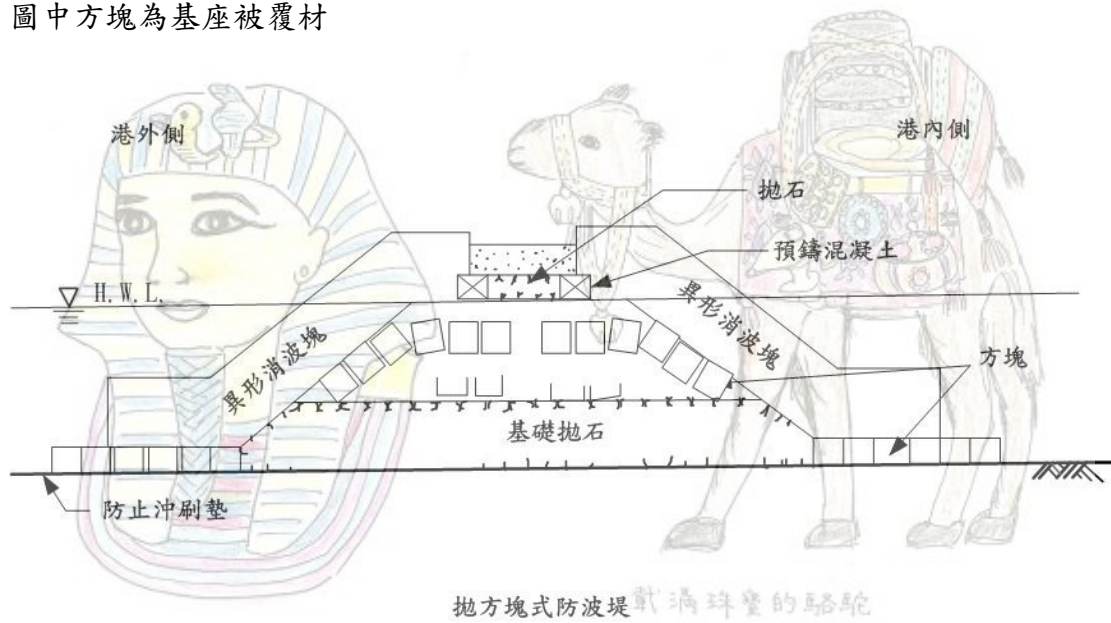

基座被覆材(mound armor units)

圖中方塊為基座被覆材

2011 埃及尼羅河之旅

載滿貨品的驢子

阿拉丁神燈