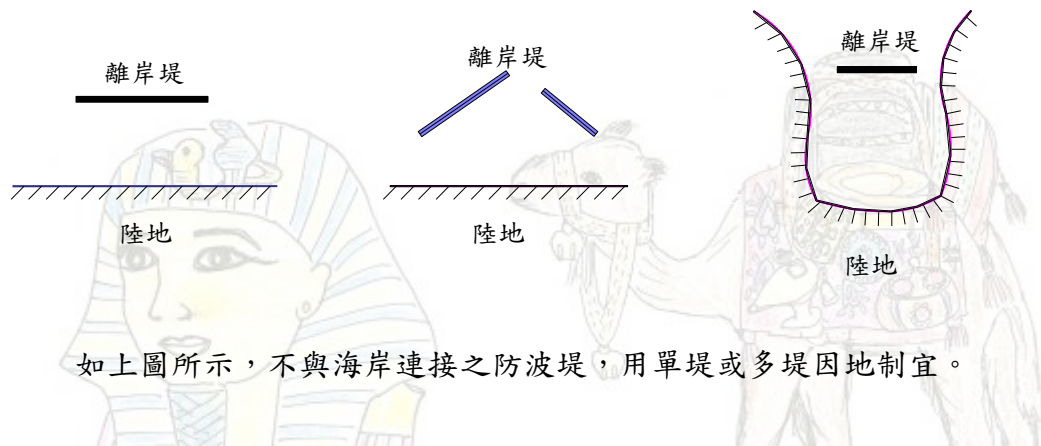

離岸堤(detached breakwater)

如上圖所示，不與海岸連接之防波堤，用單堤或多堤因地制宜。

摘自 http://wrb.kcg.gov.tw/build_result/archR_photo.asp?file_id=19371

載滿貨品的驢子

回防波堤型式

回分類索引

回海洋工作站

阿拉丁神燈