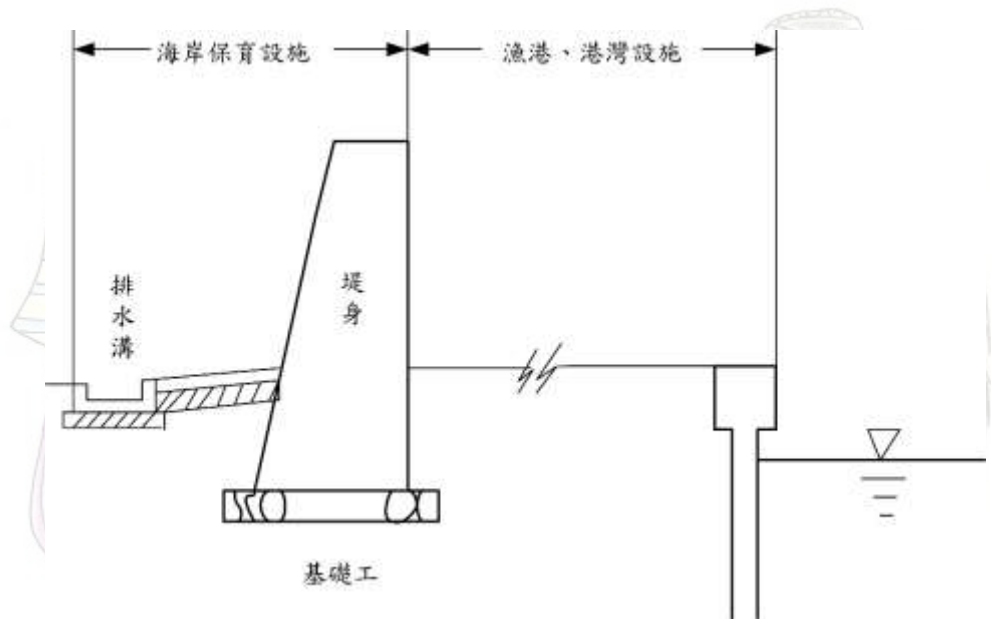

重力式胸牆(gravity-type parapet)

摘自

<http://www.netisplus.net/NETISPLUSDB/NETISPLUSDB/result?COND=100&AREA=10000000000000000000&DISP=02&CLS1=02020000&CLS2=00000000&CLS3=00000000&SORT=1&PAGE=1&OPT=0&DISPMODE=1&REFTECHID=120092>

載滿貨品的驢子

阿拉丁神燈