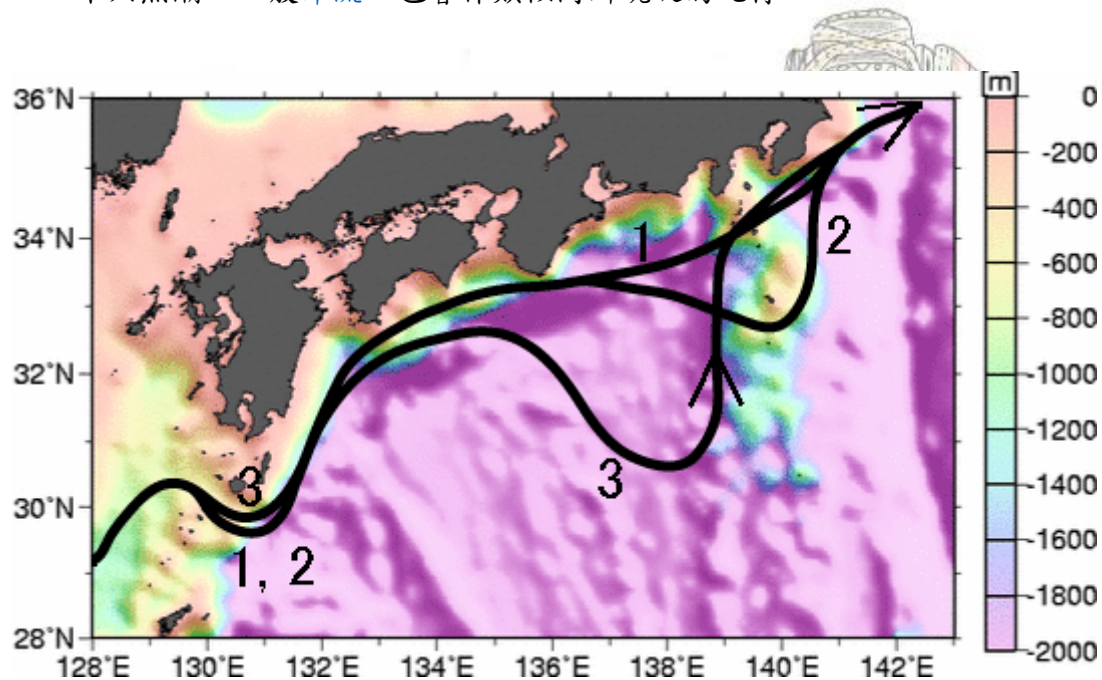

黑潮蛇行(meandering of Kuroshio)

不只黑潮，一般洋流，也會作類似河川蜿蜒的蛇行。

日本本州南岸黑潮典型流路：2011 埃及尼羅河之旅

- 1：非大蛇行接岸流路
- 2：非大蛇行離岸流路
- 3：大蛇行流路

摘自：

<https://www.data.jma.go.jp/gmd/kaiyou/data/db/kaiyo/knowledge/kuroshio.html>

載滿貨品的驢子

阿拉丁神燈

[回分類索引](#)

[回海洋工作站](#)