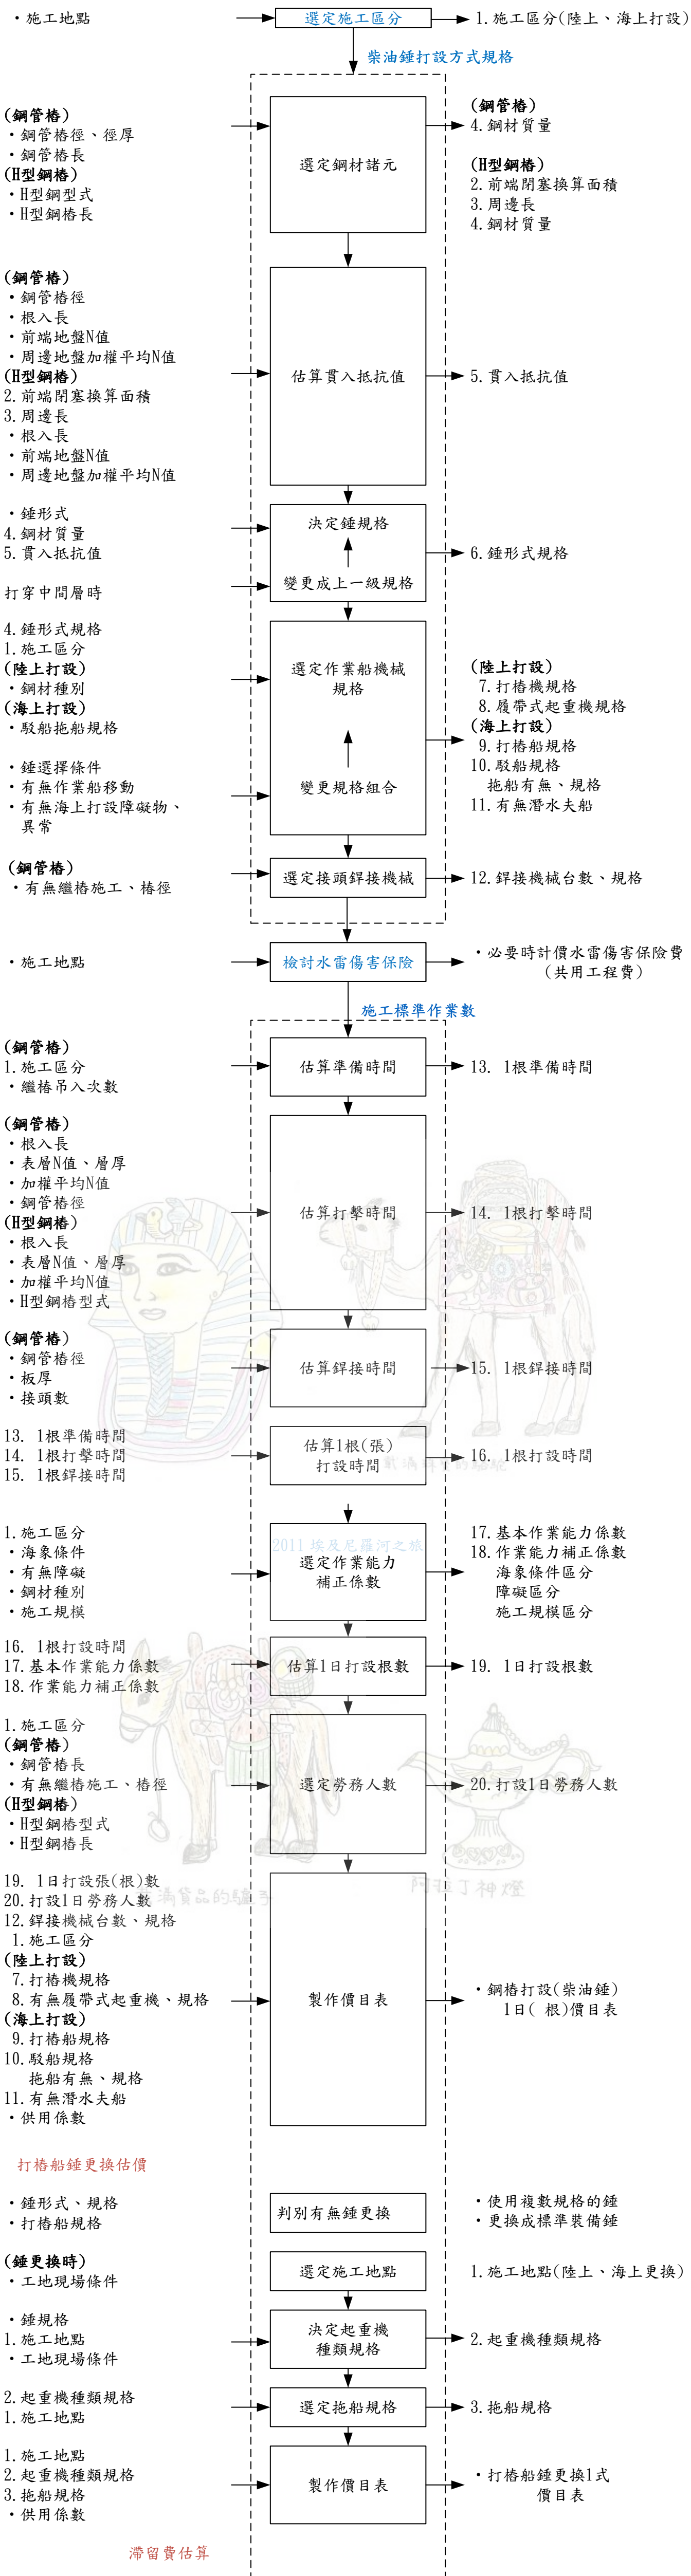

# 鋼樁式堤體工柴油錘打設價目表製作順序

適用於利用柴油錘鋼管樁(H型鋼樁)打設。

## 鋼樁打設估價(柴油錘)

載滿珠寶的駱駝

2011 埃及尼羅河之旅

載滿貨品的驢子

阿拉丁神燈

載滿珠寶的駱駝

2011 埃及尼羅河之旅

載滿貨品的驢子

阿拉丁神燈