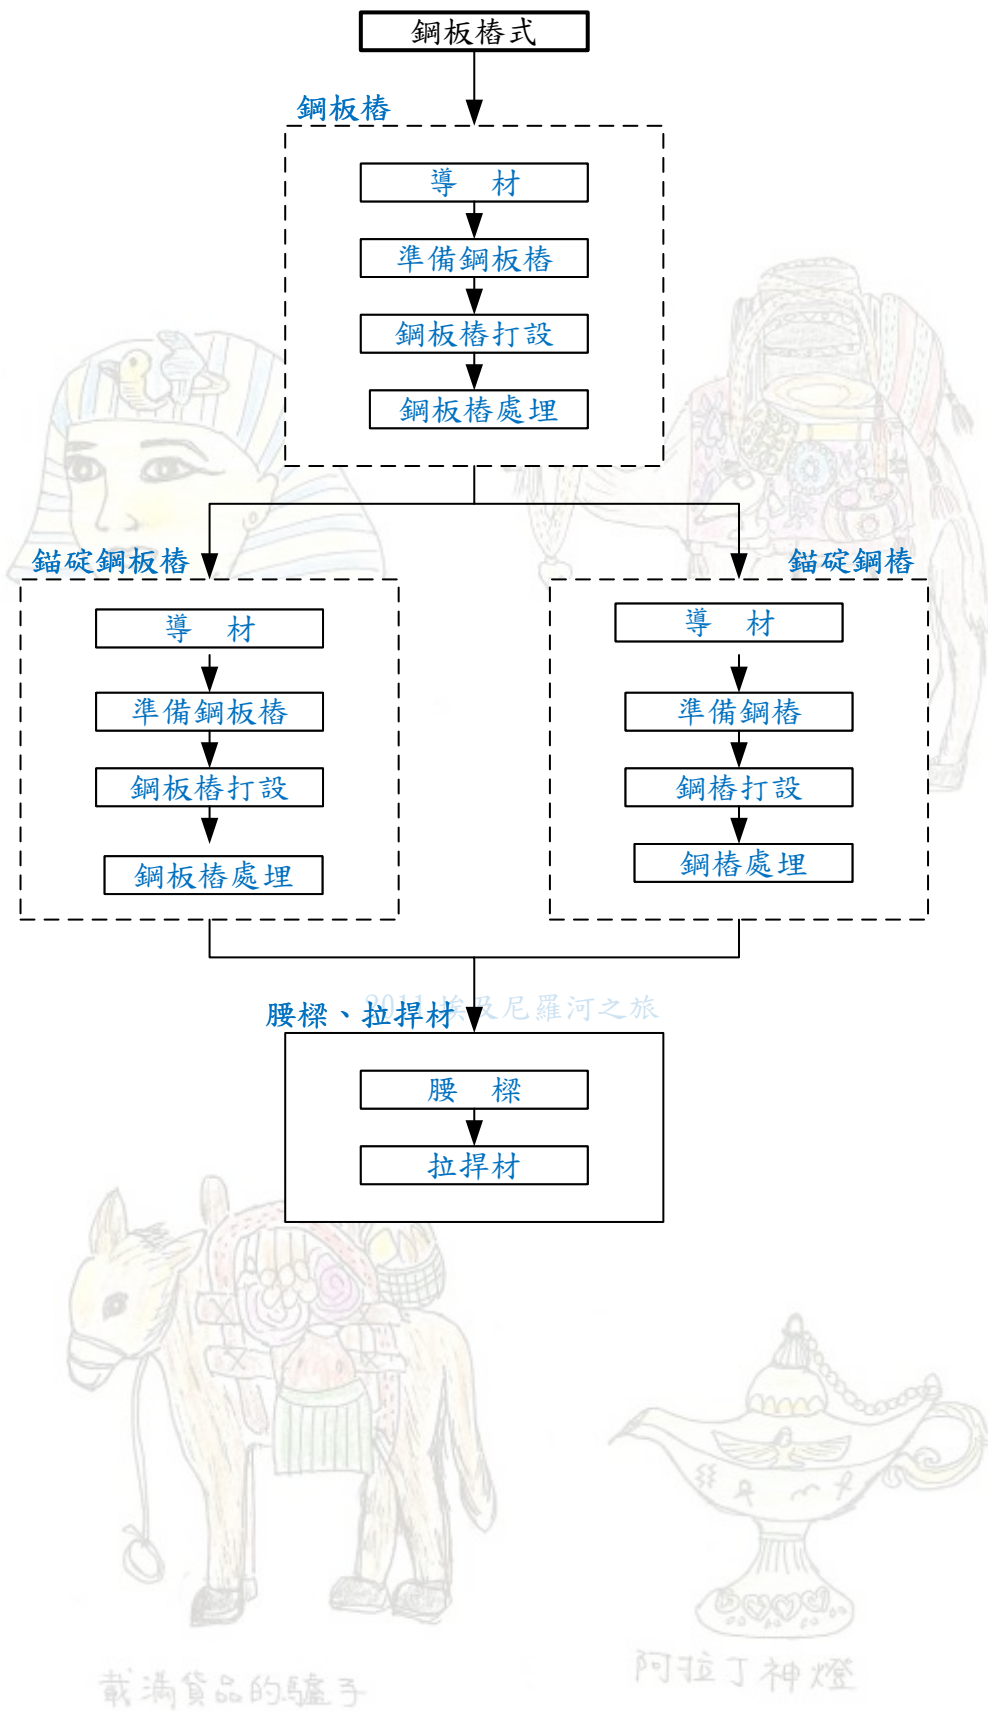

鋼板樁式堤體工估價流程

載滿貨品的驢子

阿拉丁神燈