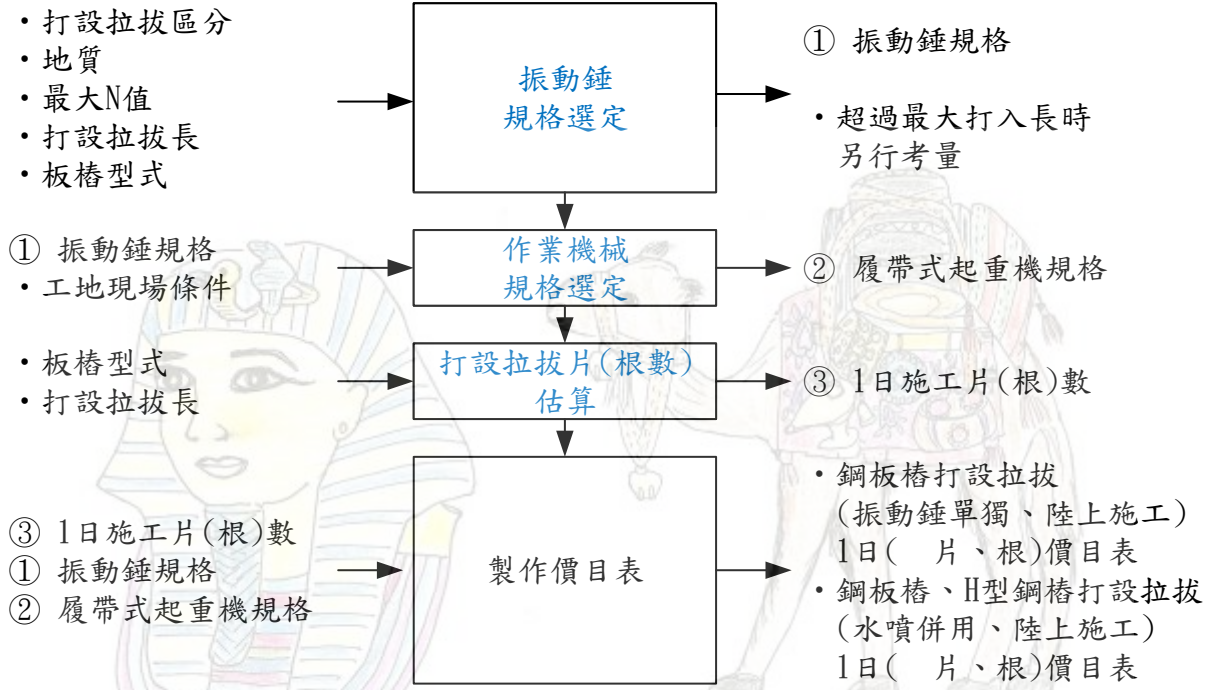

# 鋼板樁、H型鋼樁打設拉拔(陸上施工)價目表製作順序

戴滿珠寶的駱駝 勞務編組

2011 埃及尼羅河之旅

載滿貨品的驢子

阿拉丁神燈